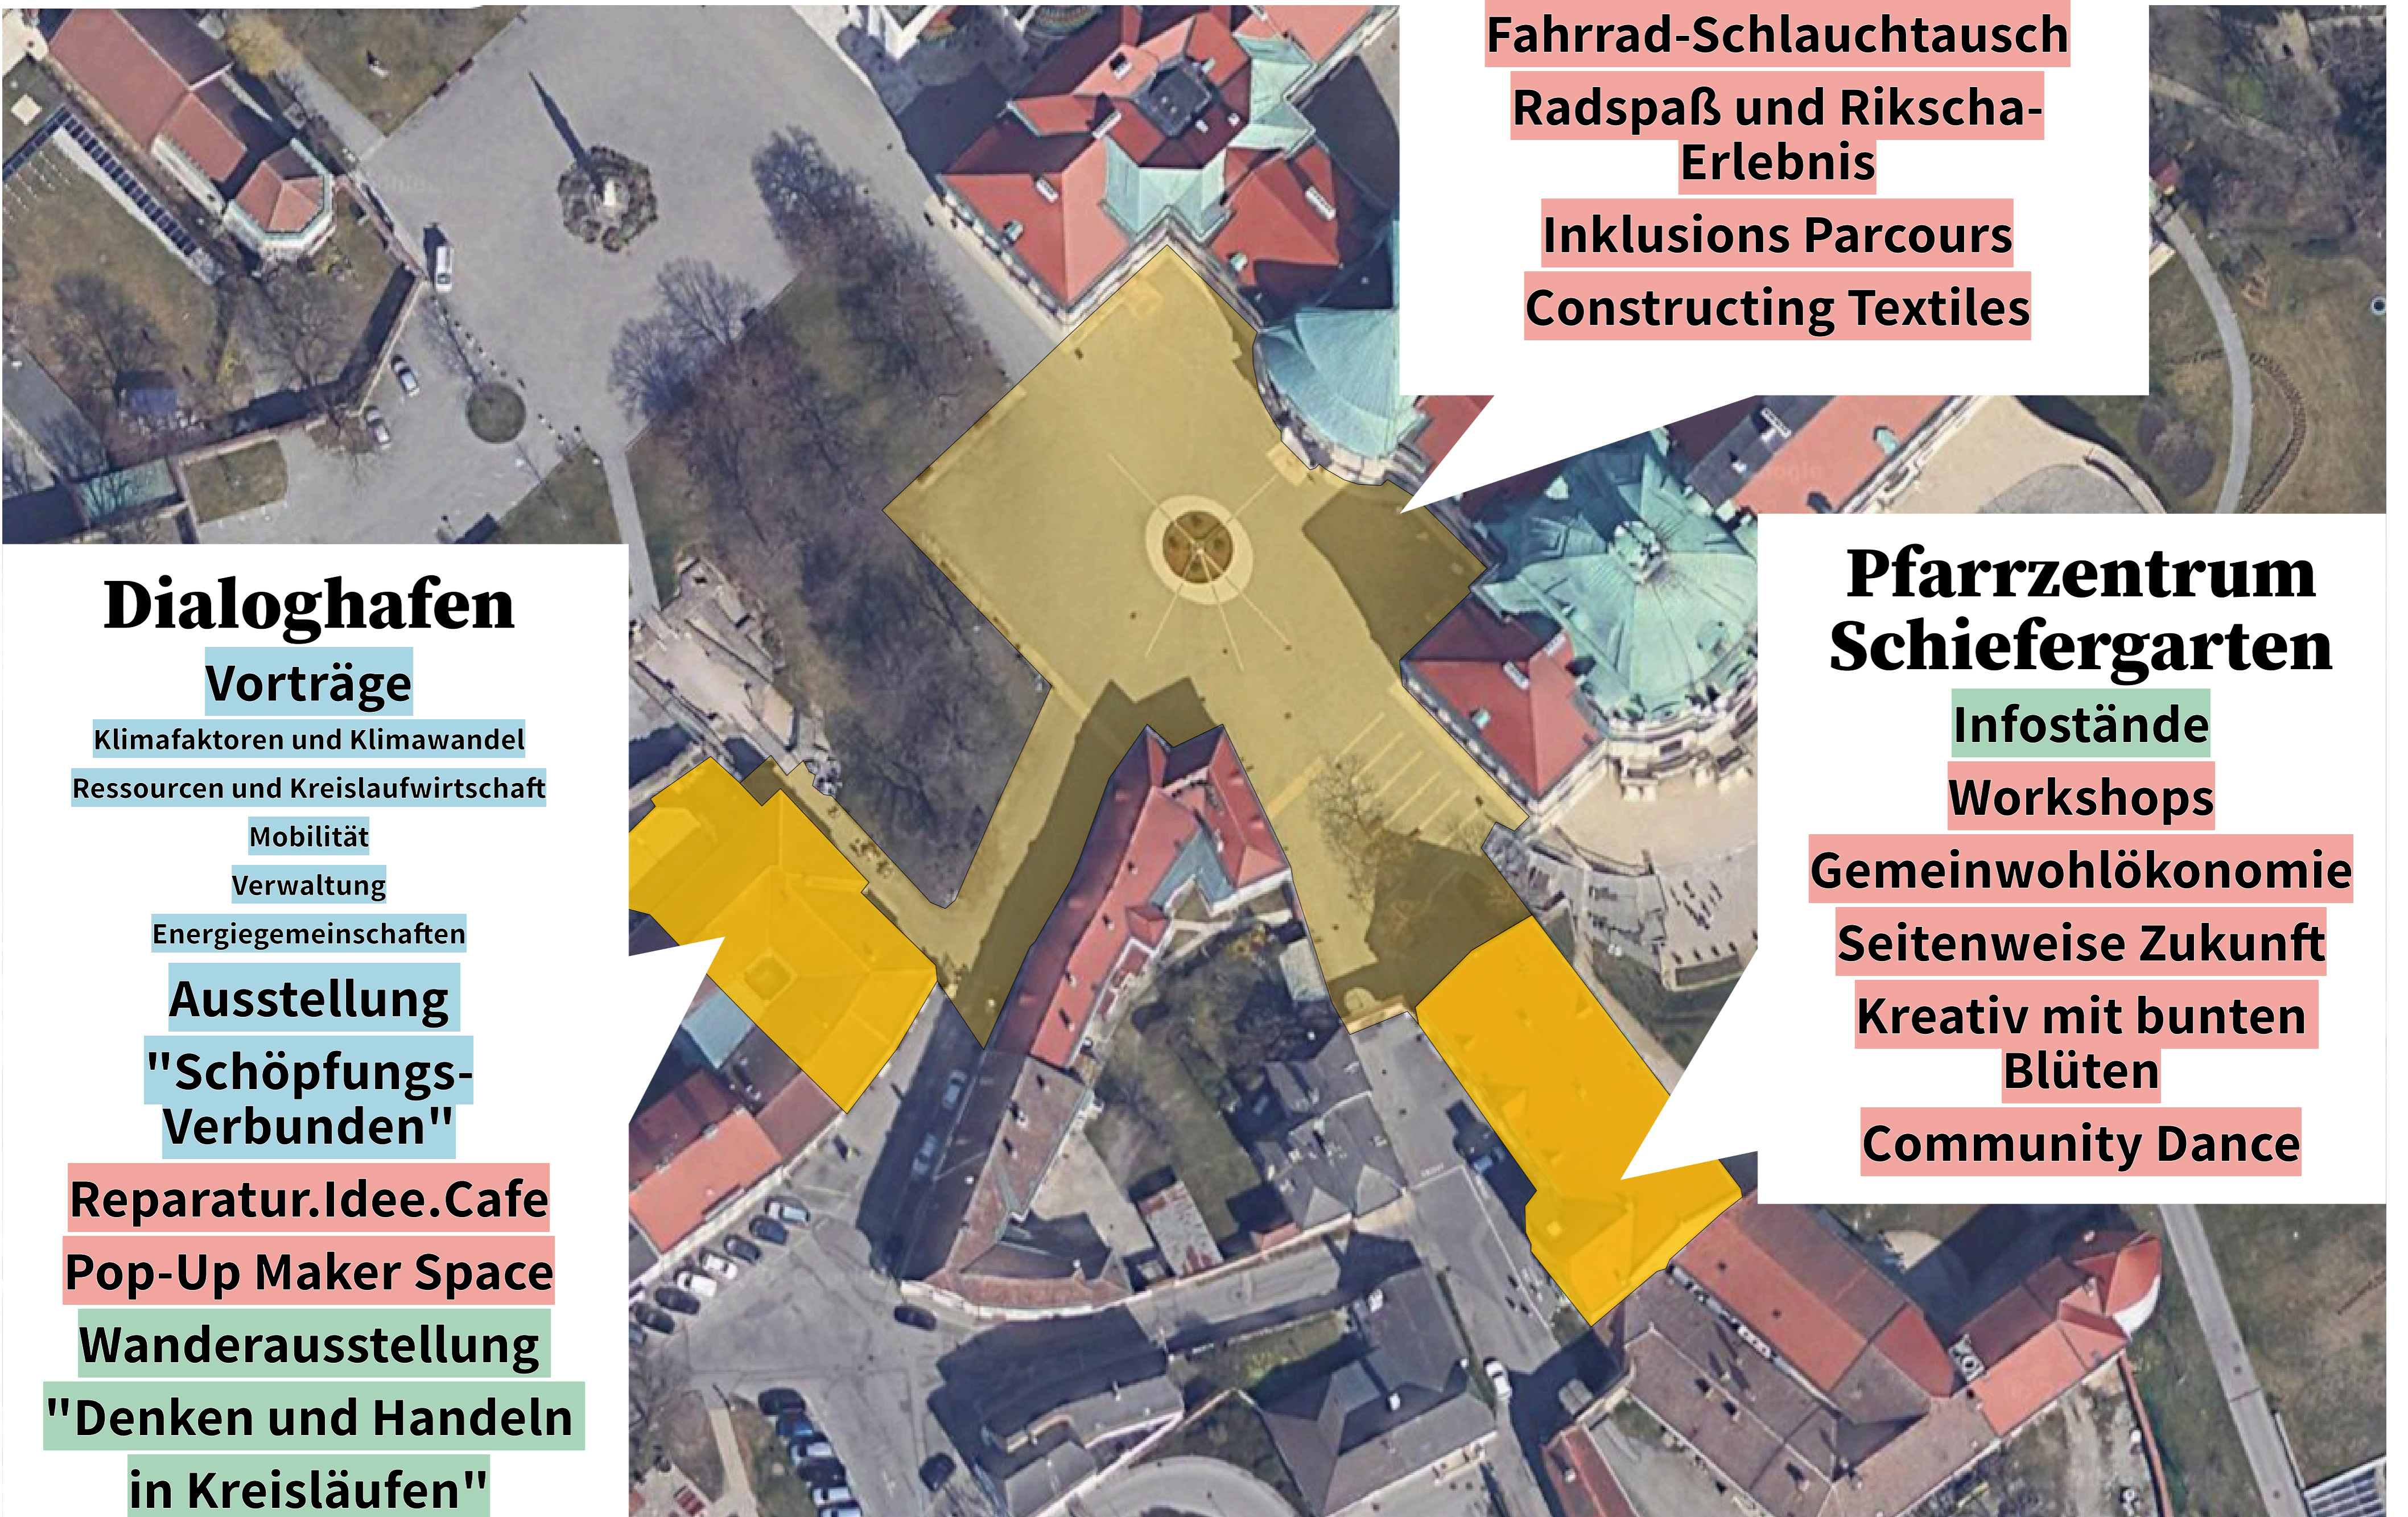

Ein Projekt von:

12.09.2026
Stiftsplatz

Gefördert durch:

Das Zukunftsfest Klosterneuburg bietet einen Raum, der bestehende Erfolge sichtbar macht, aktuelles Engagement und Initiativen würdigt und stärkt, und Bürger:innen eine Möglichkeit bietet, sich auszutauschen und gemeinsam neue Ideen und konkrete Schritte für eine nachhaltige Zukunft zu entwickeln.

- Stiftsplatz**
- Öko-Fair-Sozial Spaziergang
 - Führung Biomassekraftwerk
 - Orgelführung
 - Fahrrad-Schlauchtausch
 - Radspaß und Rikscha-Erlebnis
 - Inklusions Parcours
 - Constructing Textiles

- Dialoghafen**
- Vorträge
 - Klimafaktoren und Klimawandel
 - Ressourcen und Kreislaufwirtschaft
 - Mobilität
 - Verwaltung
 - Energiegemeinschaften
 - Ausstellung
 - "Schöpfungs-Verbunden"
 - Reparatur.Idee.Cafe
 - Pop-Up Maker Space
 - Wanderausstellung
 - "Denken und Handeln in Kreisläufen"